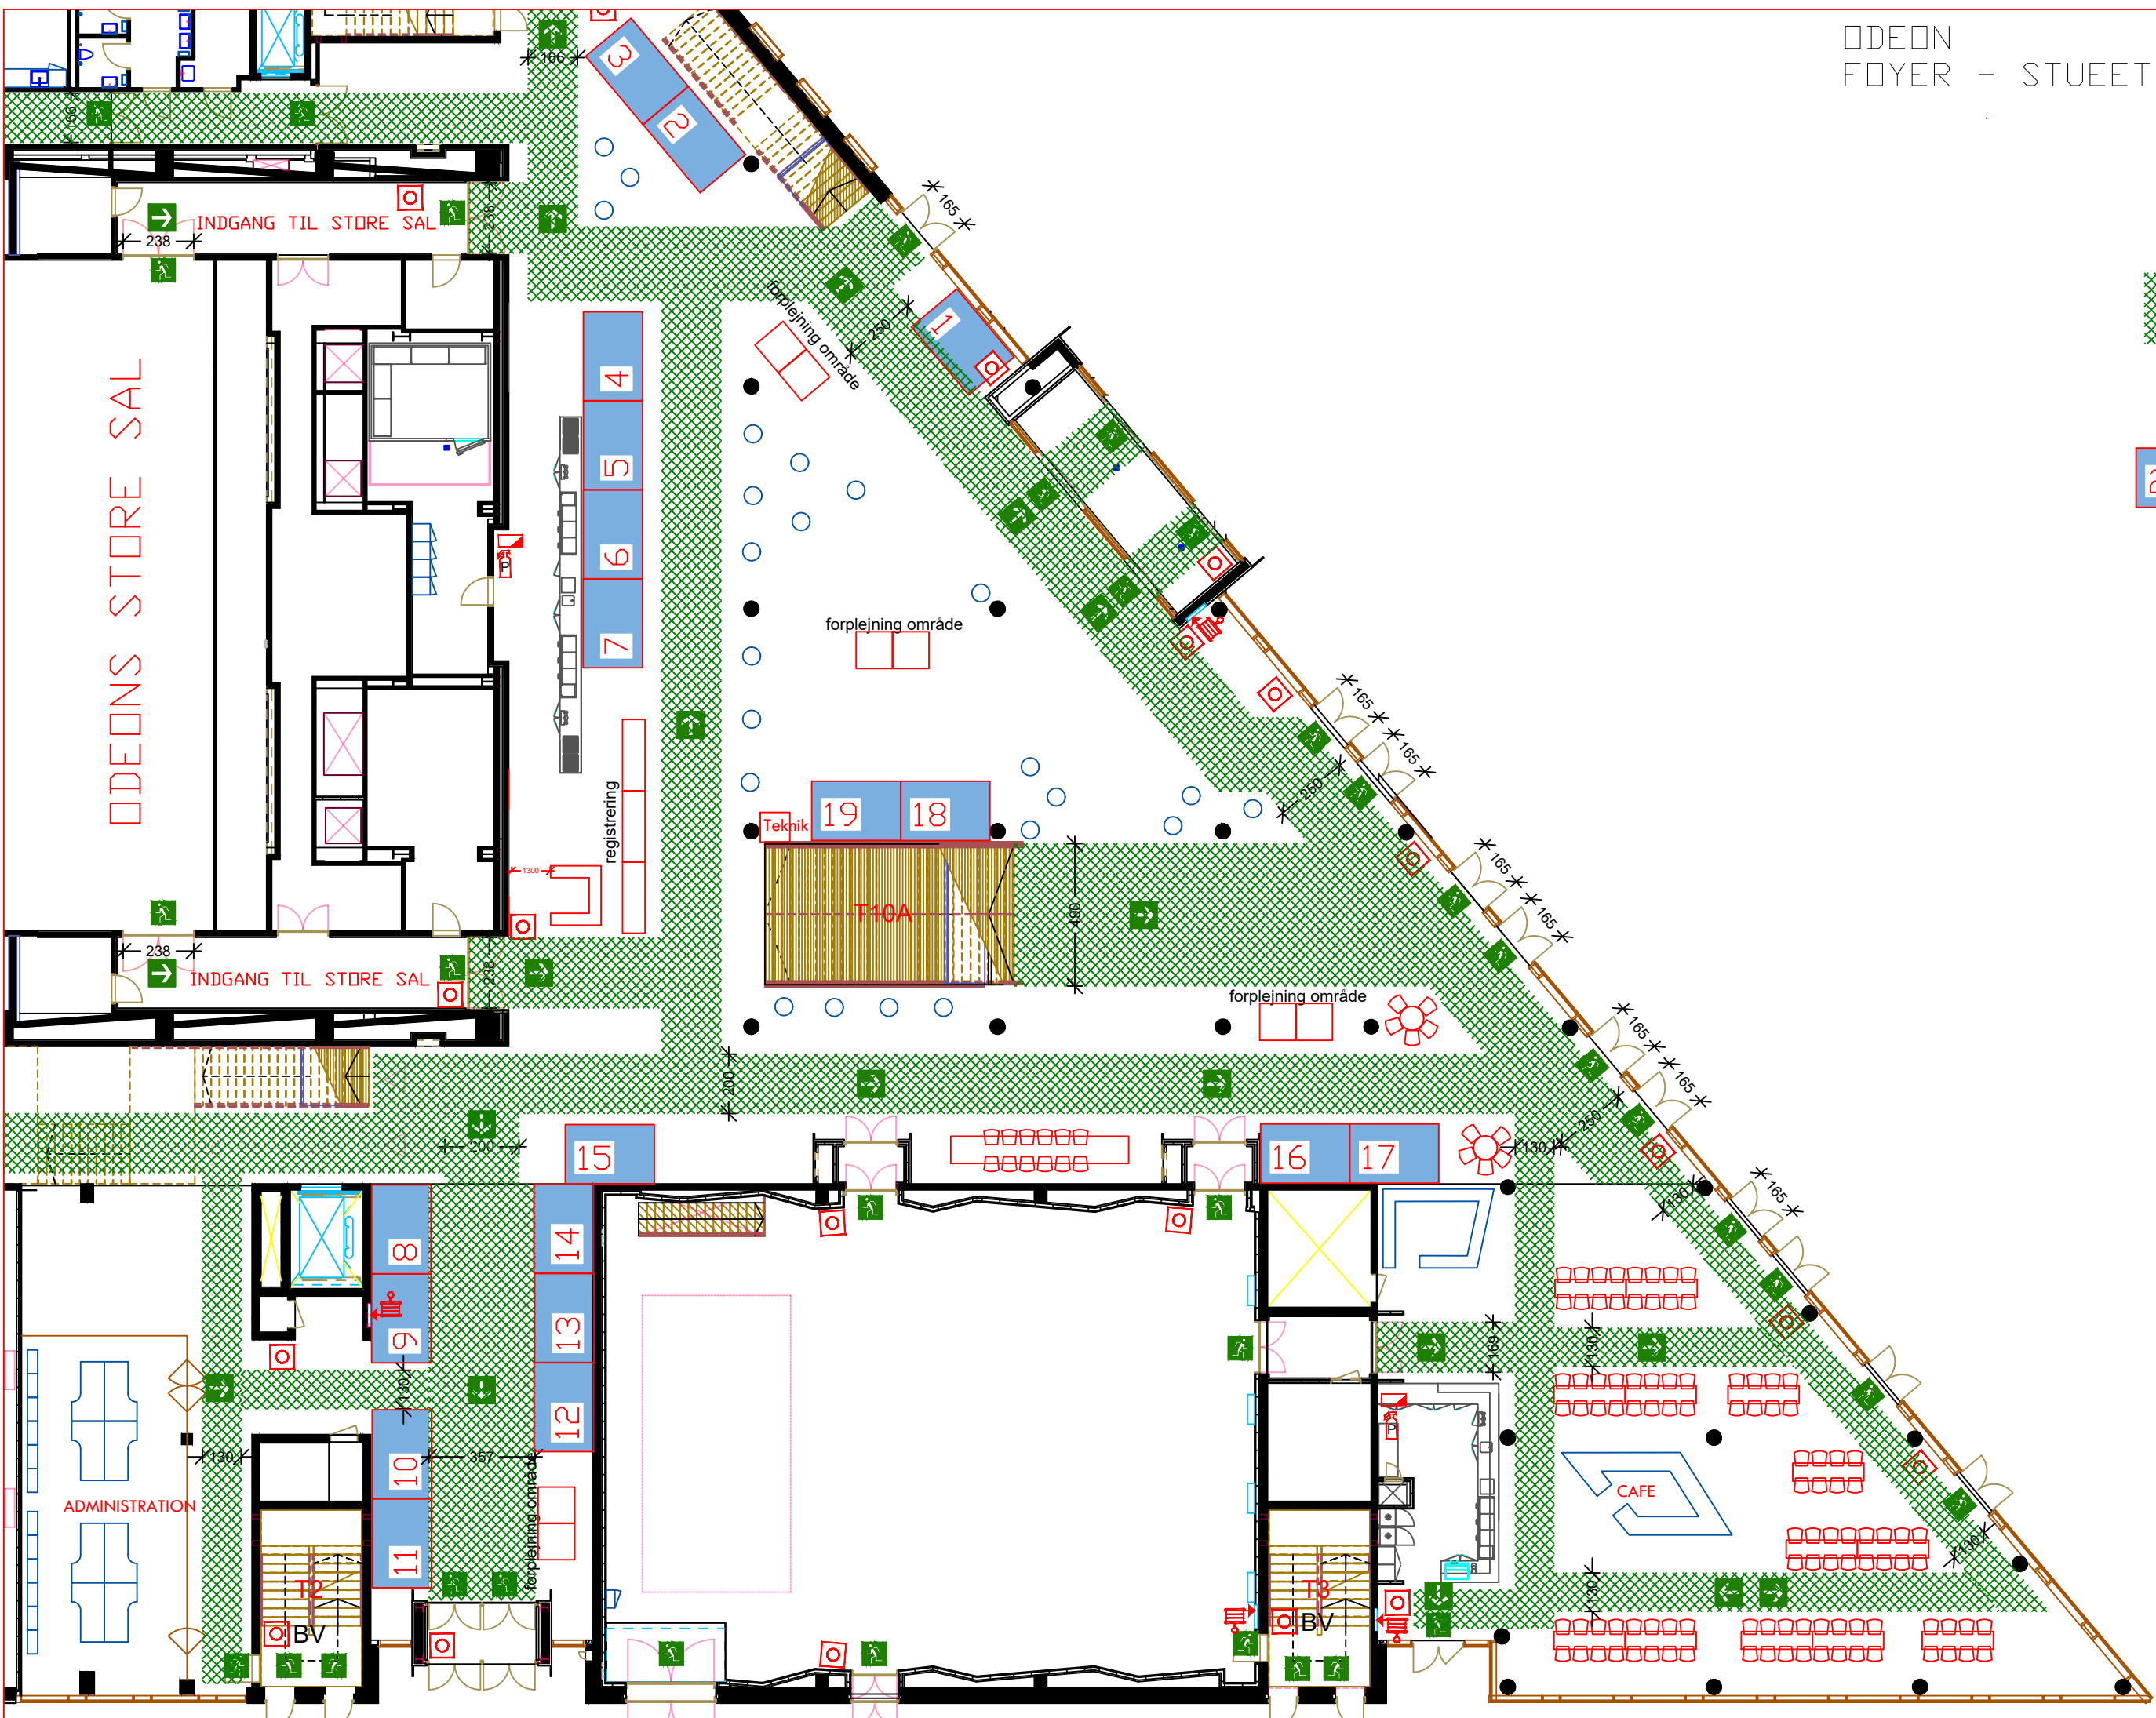

ODEON
FOYER - STUEETAGEN

Brandvej - skal holdes fri

2x3

ODEONS STORE SAL

INDGANG TIL STORE SAL

INDGANG TIL STORE SAL

forplejning område

forplejning område

forplejning område

CAFE

registrering

Teknik

ADMINISTRATION

BV

BV

1 2 3

4 5 6 7

18 19

16 17

8 9

10 11 12 13 14

15